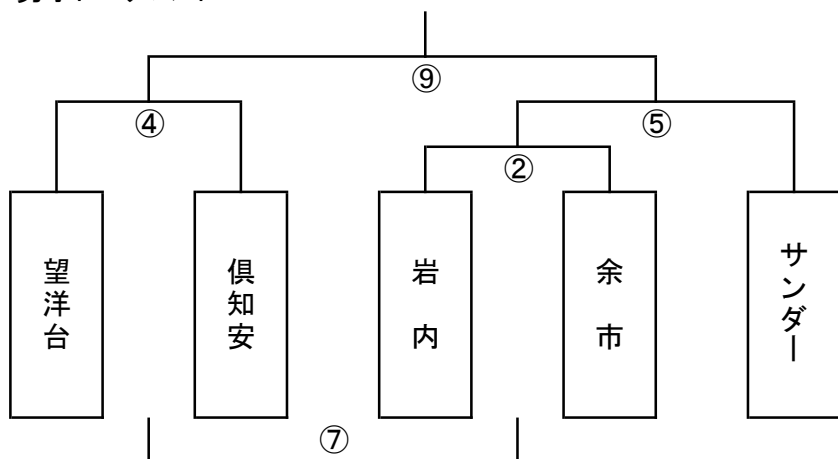

第22回 魚真杯争奪 兼 第1回 北海道サマーフェスティバル 小樽地区予選会

令和4年6月25日～26日

倶知安総合体育館・余市黒川小学校

女子トーナメント

25日(土)

倶知安総合体育館

順	男女	時間	対 戦	TO	審 判	MC
		8:30	開 場			
①	女	9:30	余 市 × 望洋台	倶知安女子		
②	男	10:40	岩 内 × 余 市	①負け		
③	女	11:50	岩 内 × 倶知安	②負け		
④	男	13:00	望洋台 × 倶知安	③負け		
⑤	男	14:10	②勝ち × サンダー	④負け		
		16:00	完全撤収			

男子トーナメント

26日(日)

余市黒川小学校

順	男女	時間	対 戦	TO	審 判	MC
		8:30	開 場			
⑥	女	9:30	①負け × ③負け	⑧		
⑦	男	10:40	④負け × ②負け	⑥負け		
⑧	女決	11:50	①勝ち × ③勝ち	⑦負け		
⑨	男決	13:00	④勝ち × ⑤勝ち	⑧		
		14:30	表 彰 式			

※ TO・審判割・MC割は後日ご連絡いたします。

※ OPチームの勝ち上がりなし(勝敗はあり)