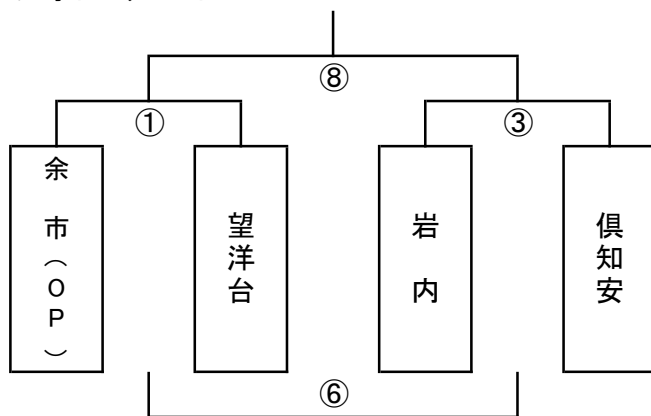

第22回 魚真杯争奪 兼 第1回 北海道サマーフェスティバル 小樽地区予選会

令和4年6月25日～26日

倶知安総合体育館・余市黒川小学校

女子トーナメント

25日(土)

倶知安総合体育館

順	男女	時間	対 戦	TO	審 判	MC
		8:30	開 場			
①	女	9:30	余 市 × 望洋台	倶知安女子		
②	男	10:40	岩 内 × 余 市	①負け		
③	女	11:50	岩 内 × 倶知安	②負け		
④	男	13:00	望洋台 × 倶知安	③負け		
⑤	男	14:10	②勝ち × サンダー	④負け		
		16:00	完全撤収			

男子トーナメント

26日(日)

余市黒川小学校

順	男女	時間	対 戦	TO	審 判	MC
		8:30	開 場			
⑥	女	9:30	①負け × ③負け	⑧		
⑦	男	10:40	④負け × ②負け	⑥負け		
⑧	女決	11:50	①勝ち × ③勝ち	⑦負け		
⑨	男決	13:00	④勝ち × ⑤勝ち	⑧		
		14:30	表 彰 式			

※ TO・審判割・MC割は後日ご連絡いたします。

※ OPチームの勝ち上がりなし(勝敗はあり)